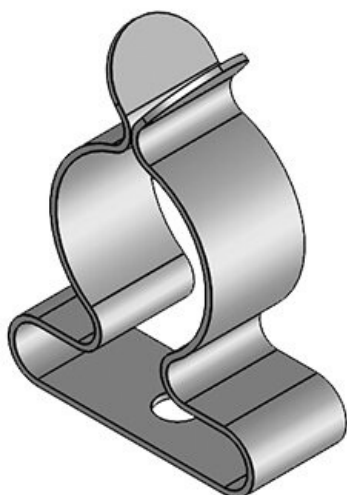

Ref.	36206	Largo	8 mm
EAN	4251269302	Ancho	21 mm
	138	Altura	27 mm
Unidad de embalaje	50	Número de agujeros para tornillos	1
Número de clips EMC	1	Diámetro de los agujeros del tornillo	3,2 mm
Para número máximo de cables	1		
Diámetro mínimo de pantalla	11 mm		
Diámetro máximo de pantalla	17 mm